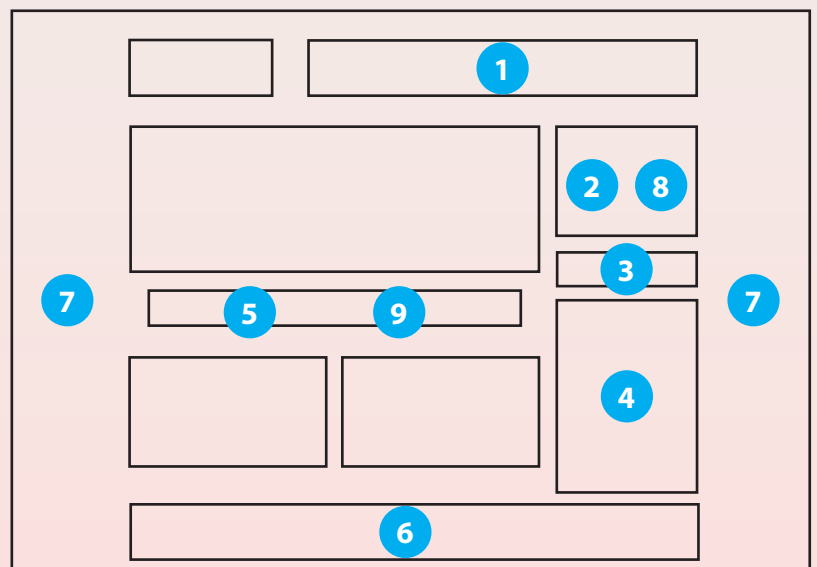

CENOVNIK KOMERCIJALNOG OGLAŠAVANJA REGIONALNOG EMITERA DELTA RADIJA

Cena sekunde u reklamnom bloku od 06h do 22h: 9 din
Cena sekunde u reklamnom bloku od 22h do 06h: 5 din

Radio sponzorstva odvojena od bloka reklama dogovaraju se sa marketing službom.

CENOVNIK KOMERCIJALNOG OGLAŠAVANJA NA PORTALU WWW.RADIODELTA.RS

POZICIJA	NAZIV	DIMENZIJE	GLAVNA	OSTALE
1. LEADER BANNER	1. VODEĆI BANER	728x90 px	55.000 din.	55.000 din.
2. SIDEBAR BANNER	2. BOČNI BANER	300x300 px	18.000 din.	15.000 din.
3. LOGO BANNER	3. LOGO BANER	300x100 px	11.000 din.	8.000 din.
4. BILLBOARD BANNER	4. BOČNI BANER VEĆI	300x600 px	25.000 din.	18.000 din.
5. INLINE BANNER	5. IZMEĐU KATEGORIJA	468x60 px	20.000 din.	16.000 din.
6. FOOTER BANNER	6. BANER PRI DNU	728x90 px	30.000 din.	30.000 din.
7. BACKGROUND AD	7. POZADINSKI OGLAS	1920x1080 px	dogovor	dogovor
8. SIDEBAR VIDEO BANNER	8. BOČNI VIDEO BANER	300x300 px	25.000 din.	25.000 din.
9. ARTICLE AD	9. BANER U ČLANKU	468x60 px	15.000 din.*	
10. PR TEXT	10. PR TEKST		6.000 din.*	

Šema pozicije određenih oglasa na sajtu